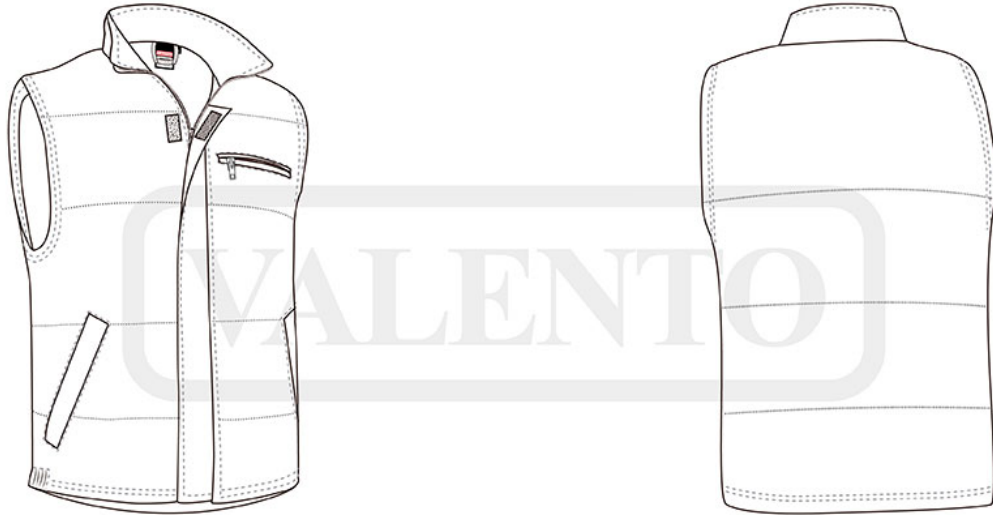

Embalaje

BOLSA 1 uds	CAJA 20 uds
---------------------------	---------------------------

Características

INSTRUCCIONES DE LAVADO

Chaleco de abrigo confeccionado en tejido de poliamida hidrofugado con relleno acolchado y forro interior. Cuello alto y cremallera frontal entera. Incluye una tapeta sobre la cremallera, con cierres de velcro. Dos bolsillos delanteros oblicuos con cremallera y un bolsillo en pecho izquierdo con cremallera. Un bolsillo en la cara interior, en pecho izquierdo. Cortavientos con elástico en las bocamangas.

Medidas aproximadas por talla (cm.)

	pequeña		adulto			
	XS	S	M	L	XL	XXL
largo	63	66	69	72	75	78
ancho	56	59	62	65	68	71

Colores disponibles

blanco	naranja fiesta	azul celeste	azul marino orion

Colores disponibles en tallas pequeña
 Colores disponibles en tallas adulto

Esquema

Detalles

Vista parte trasera de la prenda (espalda)

Vista lateral: espalda más larga

Detalles

Vista parte trasera de la prenda (espalda)