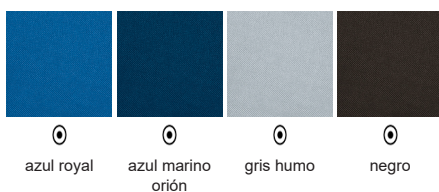

COLORES

Colores disponibles en tallas única