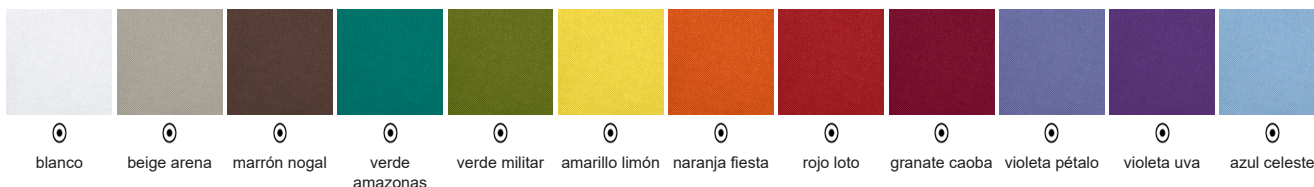

COLORES

Colores disponibles en tallas única