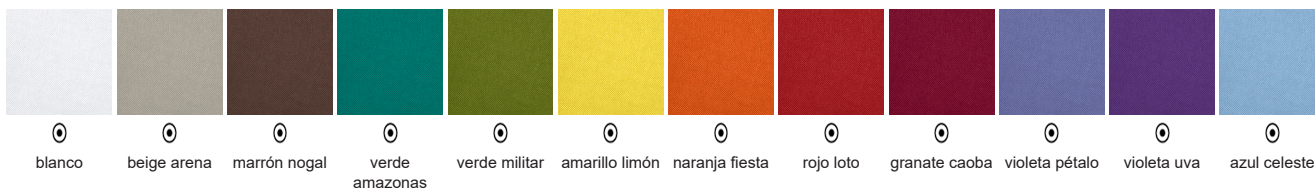

## DESCRIPCIÓN

- Camino de mesa desechable de tejido no tejido.
- Fabricado en tejido no tejido (TNT) resistente y repelente.
- Rollos de 100 unidades pre-cortadas para facilitar su uso.
- Ideal para hostelería, comedores, servicios de catering, etc. Este artículo puede llevar un coste extra de transporte.

## MEDIDAS APROXIMADAS POR TALLA (CM.)

	ÚNICA
TALLAS	ÚNICA
LARGO	120
ANCHO	40

## COLORES

Colores disponibles en tallas única