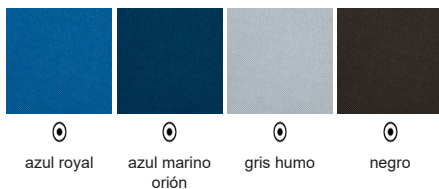

## MEDIDAS APROXIMADAS POR TALLA (CM.)

	ÚNICA
TALLAS	ÚNICA
LARGO	120
ANCHO	40

## COLORES

Colores disponibles en tallas única