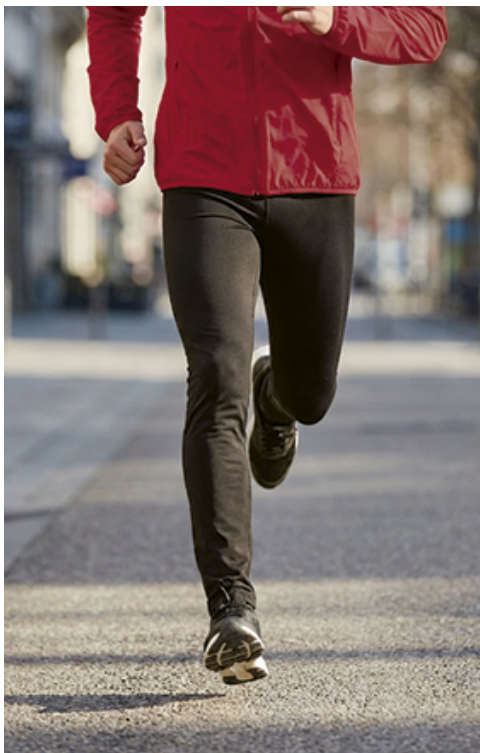

## DESCRIPCIÓN

- Mallas largas deportivas elásticas.
- Confeccionadas en tejido transpirable Stretch-Tec con elastano que aporta mayor movilidad.
- Cintura con goma elástica y cordón para mejor ajuste y mayor comodidad.
- Contiene bolsillo interior en la cintura para guardar objetos personales.
- Métodos idóneos de marcaje: serigrafía, transfer, vinilo.
- Ideales como ropa deportiva tanto en interior como en exterior.