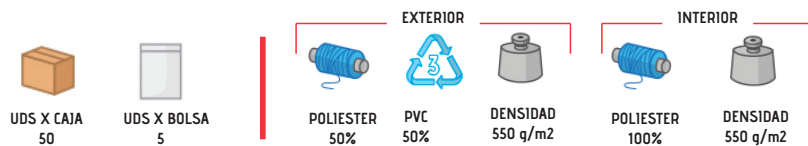

DESCRIPCIÓN

- Porta documentos rectangular con fuelle.
- Confeccionado en tejido impermeable, grueso y resistente en el exterior con forro liso Canvas en el interior.
- Cierre de cremallera para tener todo guardado.
- Bolsillo exterior con cierre de cremallera para tener todo más accesible.
- Asas cortas para un cómodo transporte manual.
- Métodos idóneos de marcaje: serigrafía, vinilo, transfer, bordados, cosidos.
- Ideal para transporte de documentos y como regalo promocional.

CARACTERÍSTICAS

TEJ. HIDROF

TEJ. IMPERM

MEDIDAS APROXIMADAS POR TALLA (CM.)

TALLAS	úNICA
ALTO	30
ANCHO	38
FONDO	8

COLORES

Ⓞ Colores disponibles en tallas única

negro