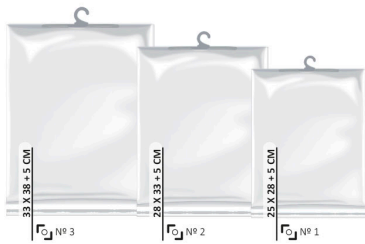

DESCRIPCIÓN

- Bolsa de plástico con solapa adhesiva y percha.
- Fabricada con polipropileno transparente resistente y reciclable.
- Incorpora una percha en la parte superior para colgar en los expositores.
- Solapa adhesiva en la parte inferior que permite cerrar la bolsa, retirando el film protector del adhesivo, y mantener las prendas guardadas.
- Tiene un pequeño orificio para la salida del aire y que quede más compactada una vez cerrada.
- Se vende en paquetes completos.
- Ideal para embolsar todo tipo de prendas.

			
UDS X CAJA 500	UDS X BOLSA 500	POLIPROPILENO 100%	DENSIDAD 200 g/m ²

MEDIDAS APROXIMADAS POR TALLA (CM.)

	101	202	303
TALLAS	01	02	03
LARGO	28	33	38
ANCHO	25	28	33
SOLAPA	5	5	5

COLORES

¹ Colores disponibles en tallas special

¹
transparente

DETALLES

Medidas